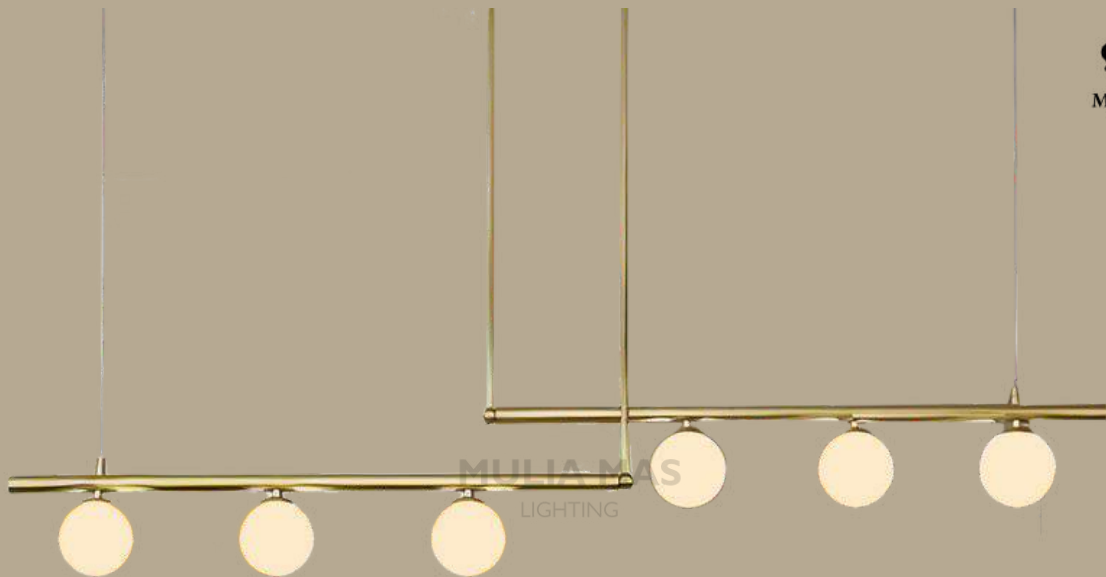

Code : 2039-6
140(P)x12(L)x105(T)cm