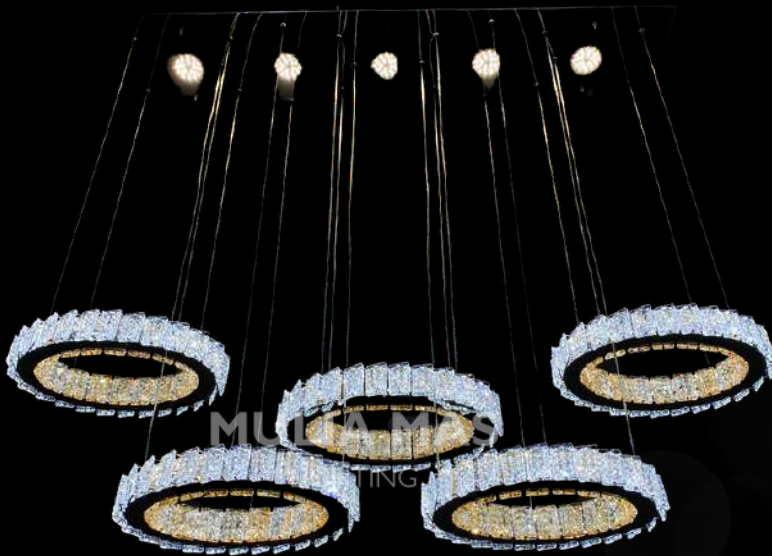

Code : 9012-5

110(P)x22(L)x100(T) cm