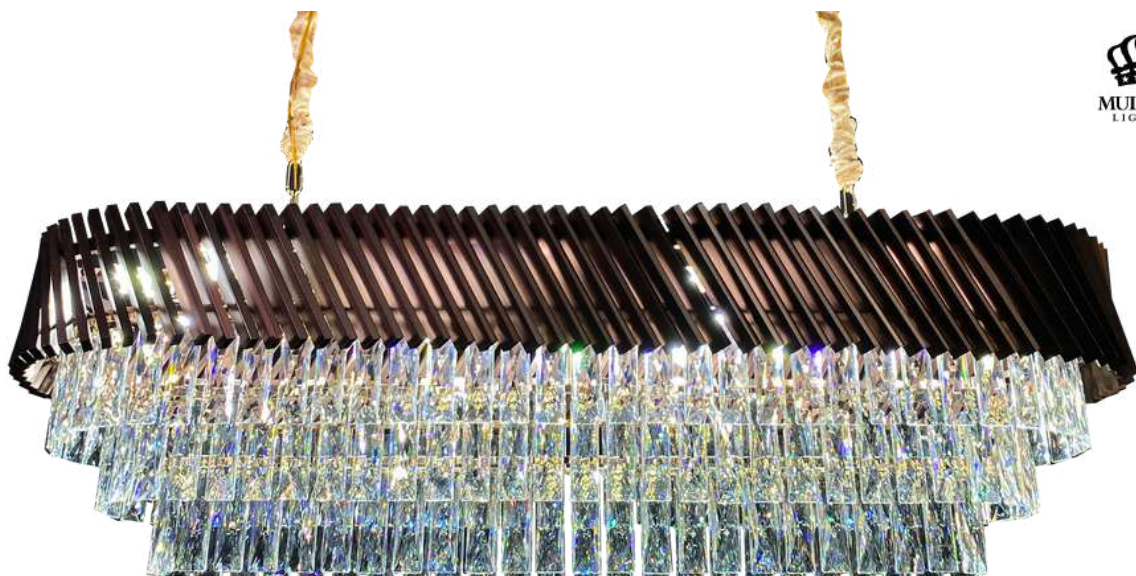

Code :86133-400*1200 BN
120(P)x40(L)x95(T)cm