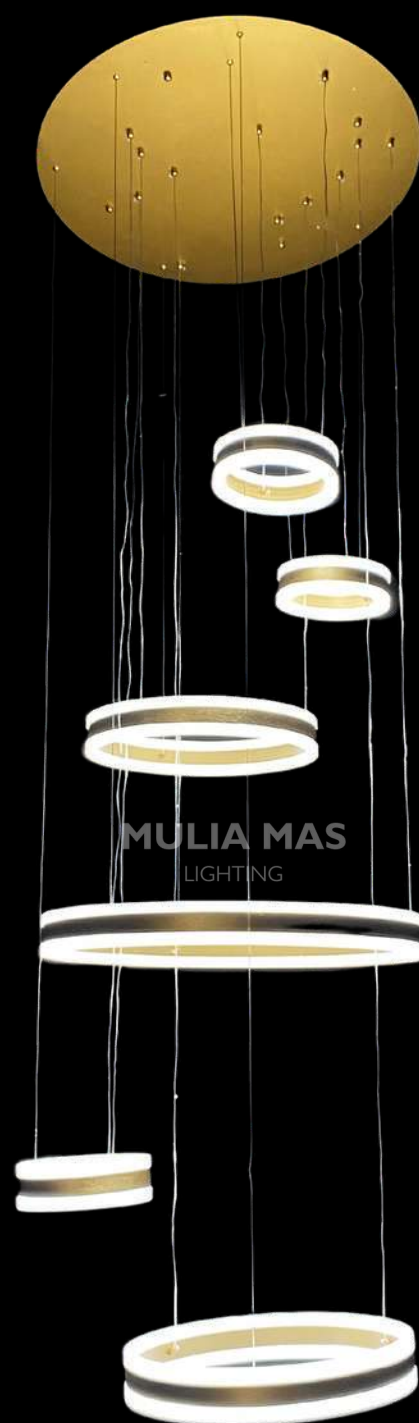

# Void Lamp

Code : 9697-8  
80(D)x300(T)cm

Code : 3088/1000\*1800  
100(D)x180(T)cm

Code : 966

size :

- 150(D)x500(T)cm
- 120(D)x400(T)cm
- 100(D)x300(T)cm

Code : 568-1300-6  
130(D)x500(T)cm

Code : TC-8895-1200  
120+100+80+60+40+30(D)  
x300(T)cm

Code : 600+400+800  
+400+400+600  
80(D)x400(T) cm

Code : 8893/6  
120(D)x400(T)cm

Code : 8565/15+10+5  
120(D)x145(T)cm

Code : 8893/5  
100(D)x400(T)cm

Code : P2061/20  
80(D)x250(T)cm

Code : TC-8895/200  
80D)x300(T)cm